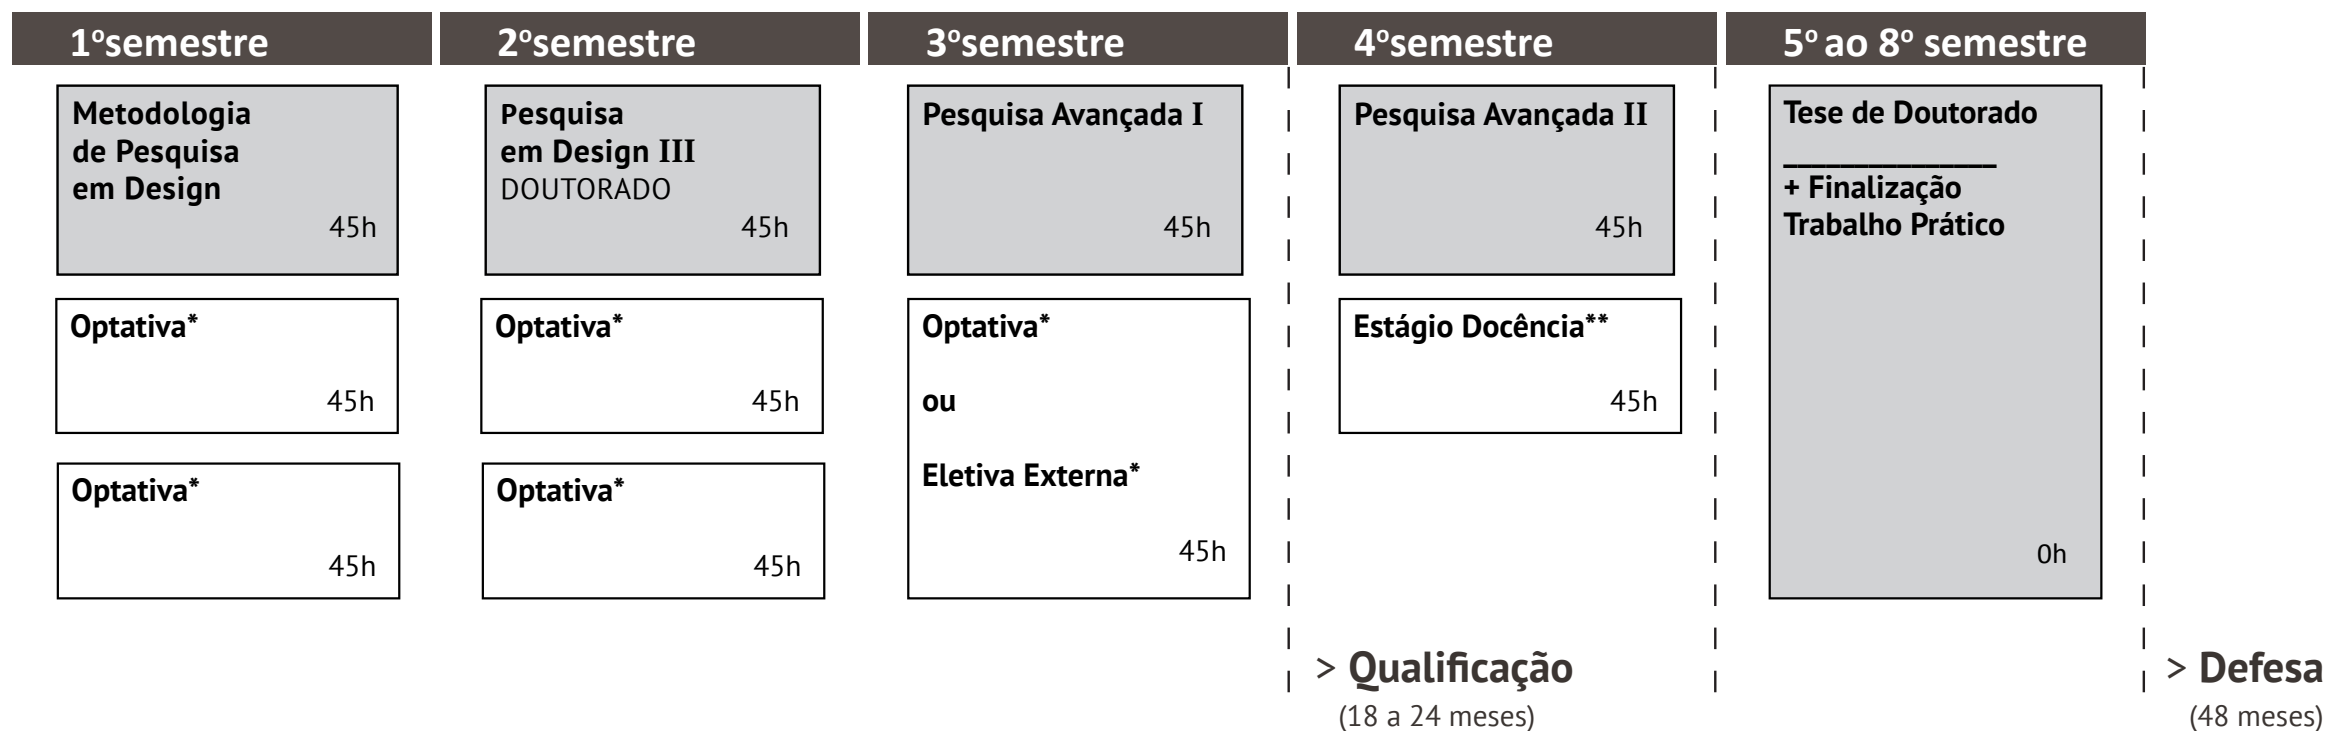

## PPGD | Doutorado em Design

**FLUXOGRAMA** - Distribuição Curricular Recomendada (carga horária mínima = 450h)

\*4 disciplinas obrigatórias + 6 disciplinas optativas, sendo 1 em outro programa e outra o estágio docência

\*\*Disciplina obrigatória para aluno(a) do Doutorado

OBS: É possível aproveitar 270 horas do mestrado, desde que anteriormente cursados no PPGDesign/UFRJ, reduzindo a carga horária a cursar no doutorado para 180h.